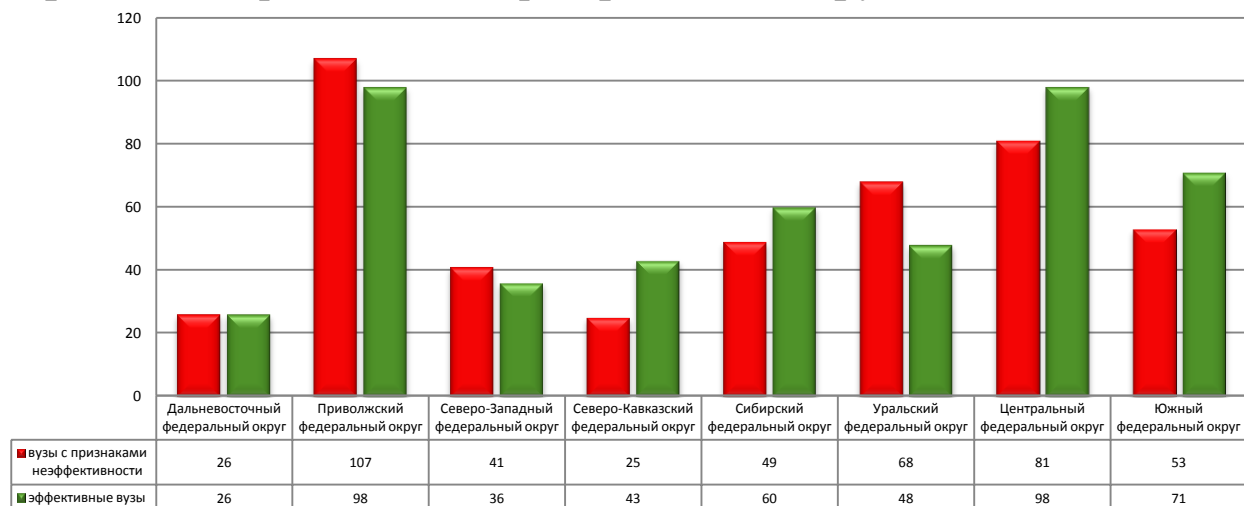

Распределение филиалов по федеральным округам

Федеральный округ	Количество филиалов			
	с признаками неэффективности		эффективных	
Дальневосточный федеральный округ	26	50,00%	26	50,00%
Приволжский федеральный округ	107	52,20%	98	47,80%
Северо-Западный федеральный округ	41	53,25%	36	46,75%
Северо-Кавказский федеральный округ	25	36,76%	43	63,24%
Сибирский федеральный округ	49	44,95%	60	55,05%
Уральский федеральный округ	68	58,62%	48	41,38%
Центральный федеральный округ	81	45,25%	98	54,75%
Южный федеральный округ	53	42,74%	71	57,26%

* Без учета образовательных учреждений Москвы и Санкт-Петербурга