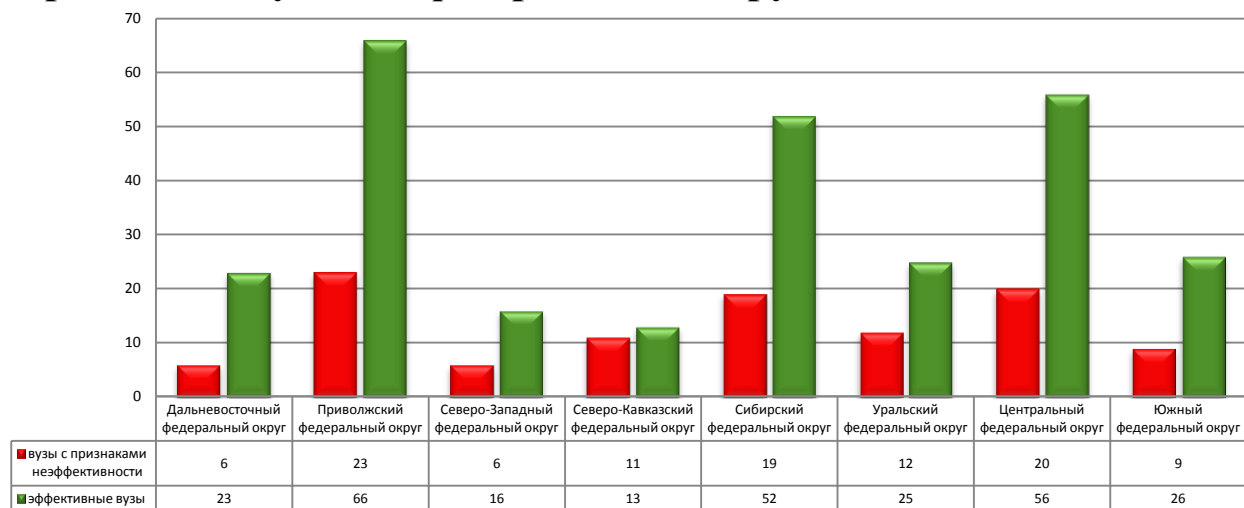

Распределение вузов по федеральным округам*

Федеральный округ	Количество вузов			
	с признаками неэффективности		эффективных	
Дальневосточный федеральный округ	6	20,69%	23	79,31%
Приволжский федеральный округ	23	25,84%	66	74,16%
Северо-Западный федеральный округ	6	27,27%	16	72,73%
Северо-Кавказский федеральный округ	11	45,83%	13	54,17%
Сибирский федеральный округ	19	26,76%	52	73,24%
Уральский федеральный округ	12	32,43%	25	67,57%
Центральный федеральный округ	20	26,32%	56	73,68%
Южный федеральный округ	9	25,71%	26	74,29%